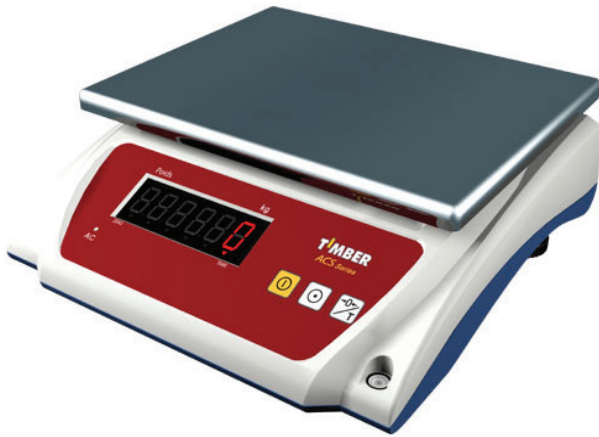

Balance électronique 30kg

Précision à 2 g près, jusqu'à 30 kg

Réf.

BALAE30

Description

- > Poids max. : 30kg
- > Précision à 2g